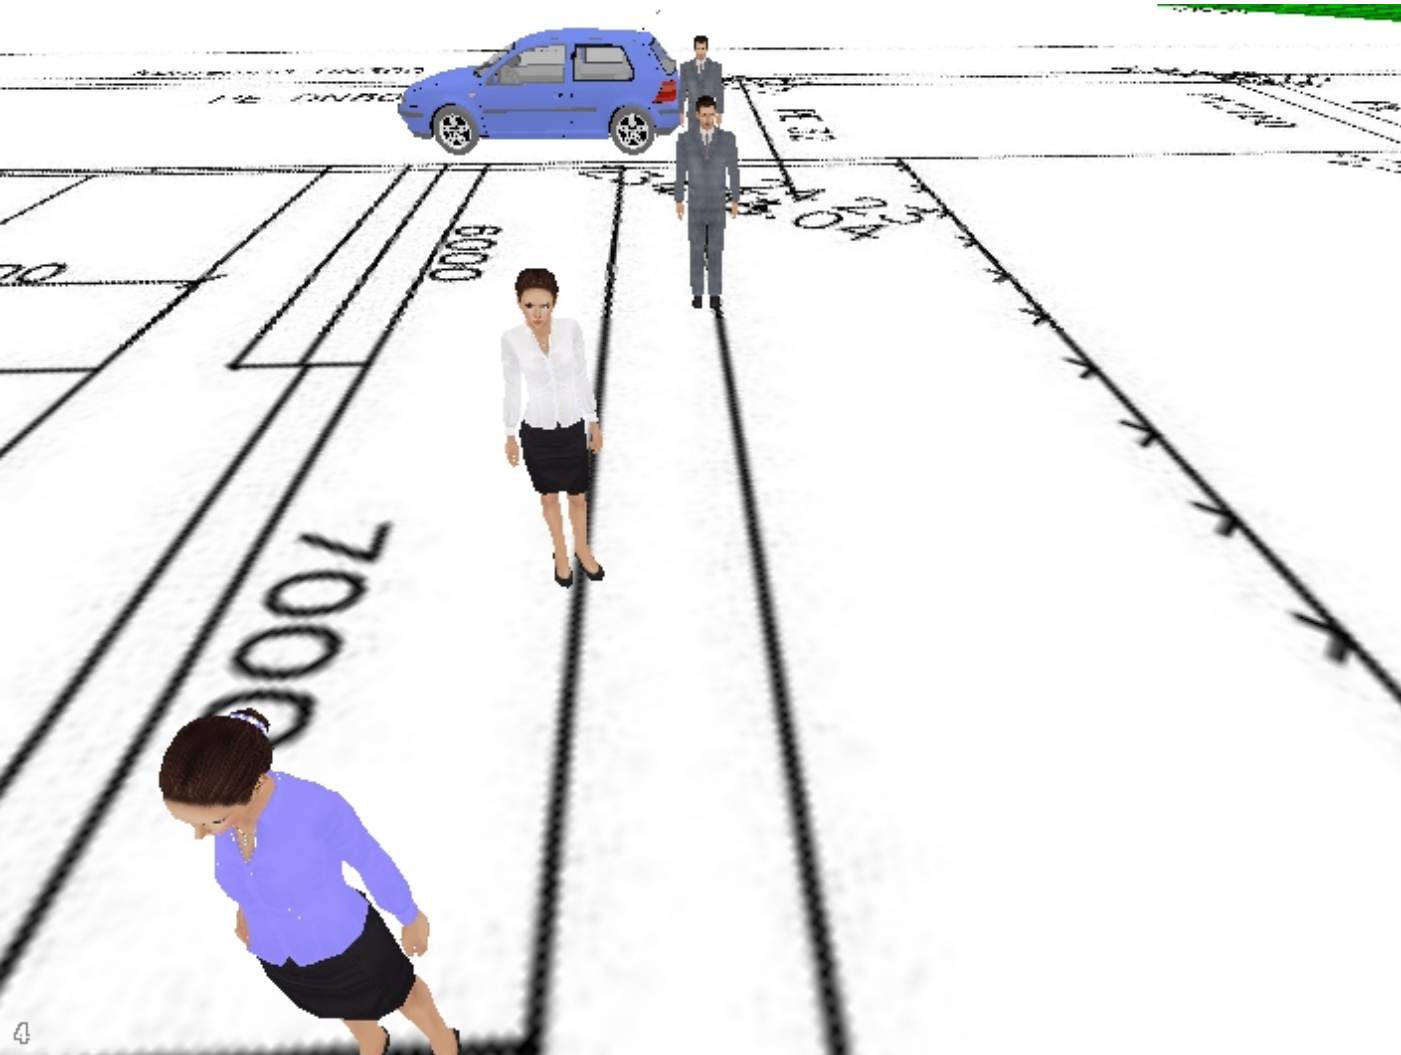

## Kamera 2

Rozlišení: 2288x1712  
Rozměr čipu: 1/3 " ; 4:3  
Ohnisková vzdálenost: 2,8  
Výška kamery: 3 m  
Náklon: 35,2°  
Úhly pohledu °: 81,2°; 65,5°  
Vzdálenost: 9,3 m  
Šířka pohledu: 16,8 m  
Pixels On Target: 137 px/m

## Kamera 3

Rozlišení: 2288x1712  
Rozměr čipu: 1/3 " ; 4:3  
Ohnisková vzdálenost: 2,8  
Výška kamery: 3 m  
Náklon: 33,3°  
Úhly pohledu °: 81,2°; 65,5°  
Vzdálenost: 10,8 m  
Šířka pohledu: 19,2 m  
Pixels On Target: 119 px/m

## Kamera 4

Rozlišení: 2288x1712  
Rozměr čipu: 1/3 " ; 4:3  
Ohnisková vzdálenost: 2,8  
Výška kamery: 3 m  
Náklon: 38°  
Úhly pohledu °: 81,2°; 65,5°  
Vzdálenost: 10,7 m  
Šířka pohledu: 19,1 m  
Pixels On Target: 120 px/m