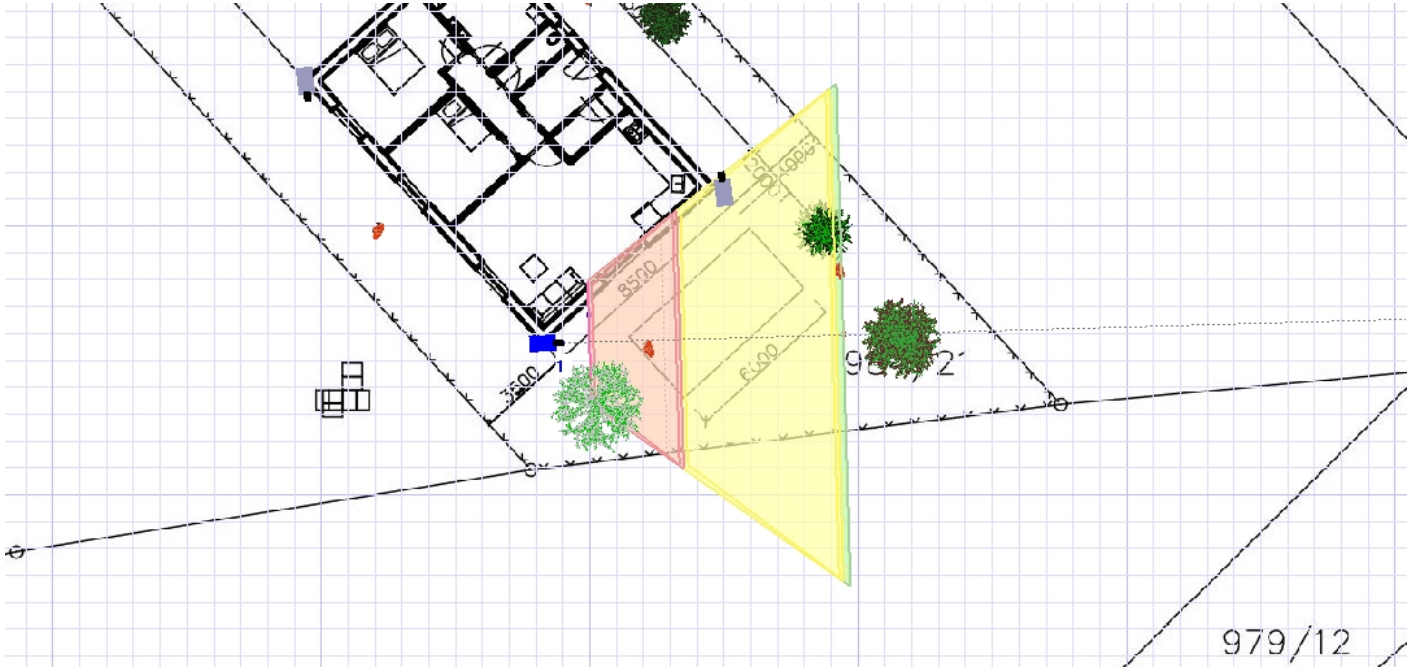

# Plán instalace.

ID kamery	Model	Výška kamery	Rozlišení	Ohnisková vzdálenost	Rozměr čipu	Pixels On Target
1		3	2288x1712	2,8	1/3 " 4:3	122 px/m

ID kamery	Model	Výška kamery	Rozlišení	Ohnisková vzdálenost	Rozměr čipu	Pixels On Target
2		3	2288x1712	2,8	1/3 " 4:3	137 px/m

## Kamera 2

Rozlišení: 2288x1712  
Rozměr čipu: 1/3 " ; 4:3  
Ohnisková vzdálenost: 2,8  
Výška kamery: 3 m  
Náklon: 35,2°  
Úhly pohledu °: 81,2°; 65,5°  
Vzdálenost: 9,3 m  
Šířka pohledu: 16,8 m  
Pixels On Target: 137 px/m

## Kamera 3

Rozlišení: 2288x1712  
Rozměr čipu: 1/3 " ; 4:3  
Ohnisková vzdálenost: 2,8  
Výška kamery: 3 m  
Náklon: 33,3°  
Úhly pohledu °: 81,2°; 65,5°  
Vzdálenost: 10,8 m  
Šířka pohledu: 19,2 m  
Pixels On Target: 119 px/m

## Kamera 4

Rozlišení: 2288x1712  
Rozměr čipu: 1/3 " ; 4:3  
Ohnisková vzdálenost: 2,8  
Výška kamery: 3 m  
Náklon: 38°  
Úhly pohledu °: 81,2°; 65,5°  
Vzdálenost: 10,7 m  
Šířka pohledu: 19,1 m  
Pixels On Target: 120 px/m