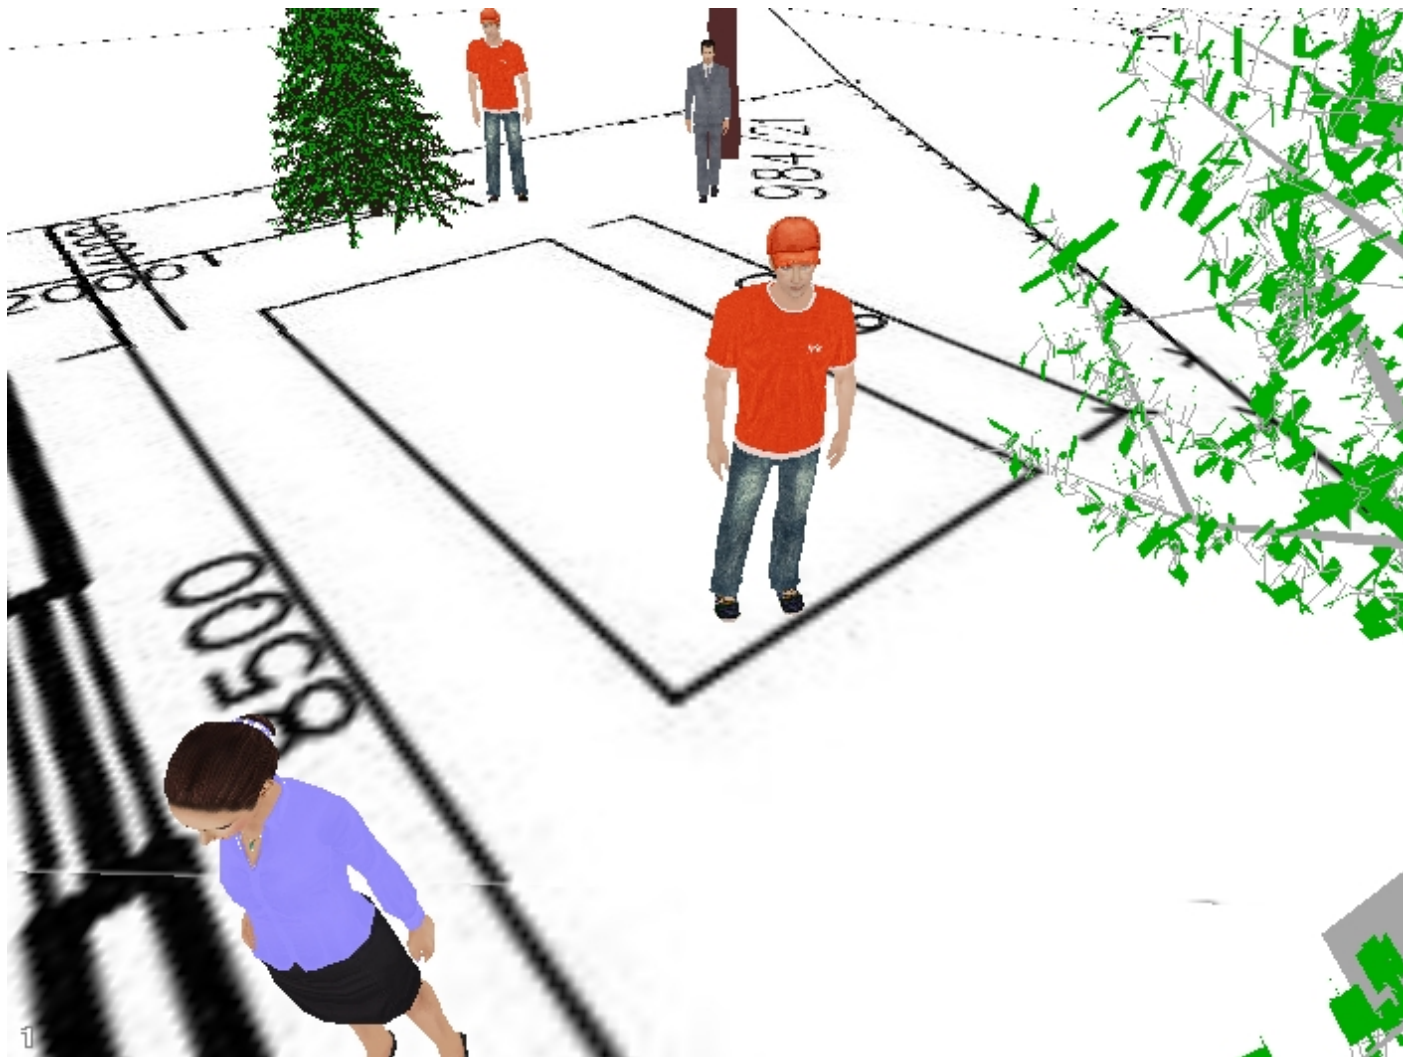

## Kamera 2

Rozlišení: 2288x1712  
Rozměr čipu: 1/3 " ; 4:3  
Ohnisková vzdálenost: 2,8  
Výška kamery: 3 m  
Náklon: 35,2°  
Úhly pohledu °: 81,2°; 65,5°  
Vzdálenost: 9,3 m  
Šířka pohledu: 16,8 m  
Pixels On Target: 137 px/m

## Kamera 3

Rozlišení: 2288x1712  
Rozměr čipu: 1/3 " ; 4:3  
Ohnisková vzdálenost: 2,8  
Výška kamery: 3 m  
Náklon: 33,3°  
Úhly pohledu °: 81,2°; 65,5°  
Vzdálenost: 10,8 m  
Šířka pohledu: 19,2 m  
Pixels On Target: 119 px/m

## Kamera 4

Rozlišení: 2288x1712  
Rozměr čipu: 1/3 " ; 4:3  
Ohnisková vzdálenost: 2,8  
Výška kamery: 3 m  
Náklon: 38°  
Úhly pohledu °: 81,2°; 65,5°  
Vzdálenost: 10,7 m  
Šířka pohledu: 19,1 m  
Pixels On Target: 120 px/m