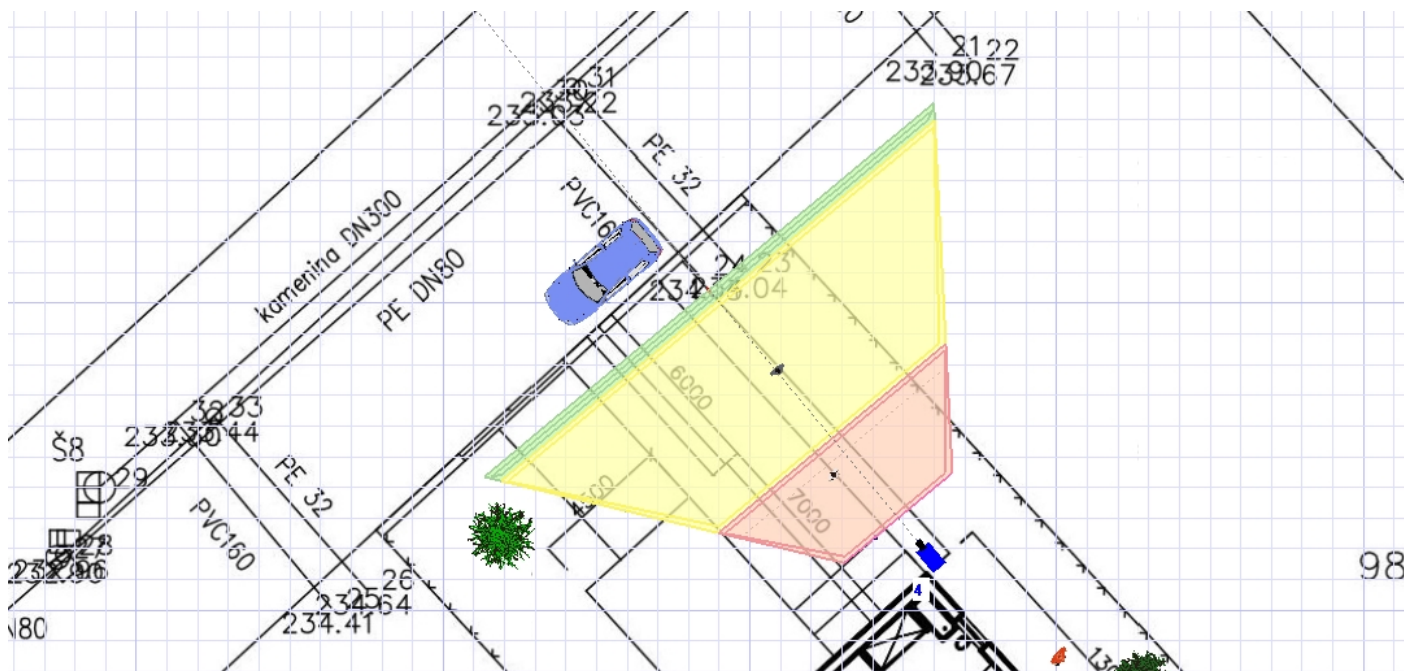

# Plán instalace.

ID kamery	Model	Výška kamery	Rozlišení	Ohnisková vzdálenost	Rozměr čipu	Pixels On Target
1		3	2288x1712	2,8	1/3 " 4:3	122 px/m

ID kamery	Model	Výška kamery	Rozlišení	Ohnisková vzdálenost	Rozměr čipu	Pixels On Target
2		3	2288x1712	2,8	1/3 " 4:3	137 px/m

ID kamery	Model	Výška kamery	Rozlišení	Ohnisková vzdálenost	Rozměr čipu	Pixels On Target
3		3	2288x1712	2,8	1/3 " 4:3	119 px/m

ID kamery	Model	Výška kamery	Rozlišení	Ohnisková vzdálenost	Rozměr čipu	Pixels On Target
4		3	2288x1712	2,8	1/3 " 4:3	120 px/m

## Kamera 1

Rozlišení: 2288x1712  
Rozměr čipu: 1/3 " ; 4:3  
Ohnisková vzdálenost: 2,8  
Výška kamery: 3 m  
Náklon: 38,2°  
Úhly pohledu °: 81,2°; 65,5°  
Vzdálenost: 10,5 m  
Šířka pohledu: 18,7 m  
Pixels On Target: 122 px/m

## Kamera 4

Rozlišení: 2288x1712  
Rozměr čipu: 1/3 " ; 4:3  
Ohnisková vzdálenost: 2,8  
Výška kamery: 3 m  
Náklon: 38°  
Úhly pohledu °: 81,2°; 65,5°  
Vzdálenost: 10,7 m  
Šířka pohledu: 19,1 m  
Pixels On Target: 120 px/m