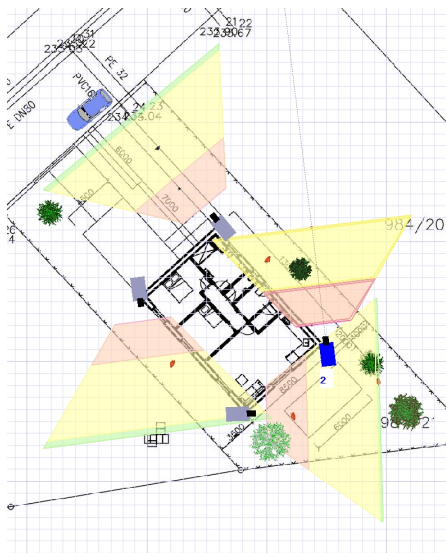

ID kamery	Model	Výška kamery	Rozlišení	Ohnisková vzdálenost	Rozměr čipu	Pixels On Target
2		3	2288x1712	2,8	1/3 " 4:3	137 px/m