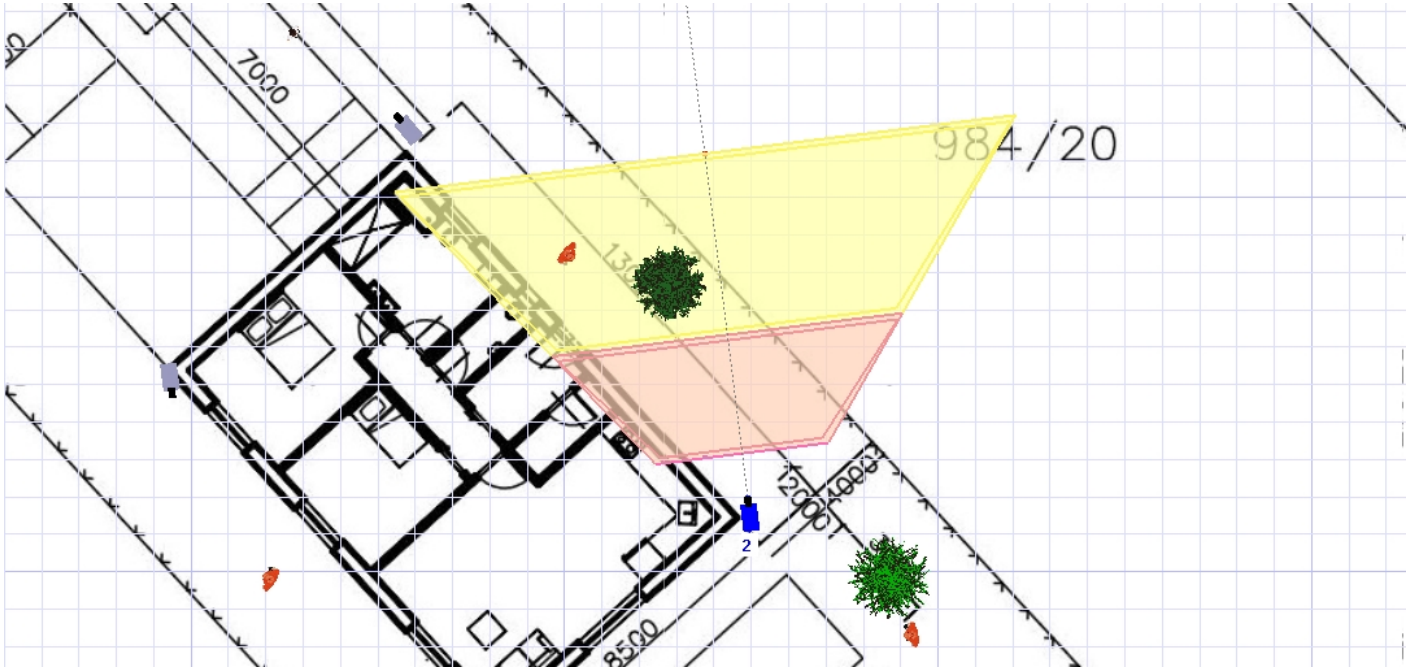

# Plán instalace.

ID kamery	Model	Výška kamery	Rozlišení	Ohnisková vzdálenost	Rozměr čipu	Pixels On Target
1		3	2288x1712	2,8	1/3 " 4:3	122 px/m

ID kamery	Model	Výška kamery	Rozlišení	Ohnisková vzdálenost	Rozměr čipu	Pixels On Target
2		3	2288x1712	2,8	1/3 " 4:3	137 px/m

## Kamera 1

Rozlišení: 2288x1712  
Rozměr čipu: 1/3 " ; 4:3  
Ohnisková vzdálenost: 2,8  
Výška kamery: 3 m  
Náklon: 38,2°  
Úhly pohledu °: 81,2°; 65,5°  
Vzdálenost: 10,5 m  
Šířka pohledu: 18,7 m  
Pixels On Target: 122 px/m

## Kamera 2

Rozlišení: 2288x1712  
Rozměr čipu: 1/3 " ; 4:3  
Ohnisková vzdálenost: 2,8  
Výška kamery: 3 m  
Náklon: 35,2°  
Úhly pohledu °: 81,2°; 65,5°  
Vzdálenost: 9,3 m  
Šířka pohledu: 16,8 m  
Pixels On Target: 137 px/m

## Kamera 4

Rozlišení: 2288x1712  
Rozměr čipu: 1/3 " ; 4:3  
Ohnisková vzdálenost: 2,8  
Výška kamery: 3 m  
Náklon: 38°  
Úhly pohledu °: 81,2°; 65,5°  
Vzdálenost: 10,7 m  
Šířka pohledu: 19,1 m  
Pixels On Target: 120 px/m