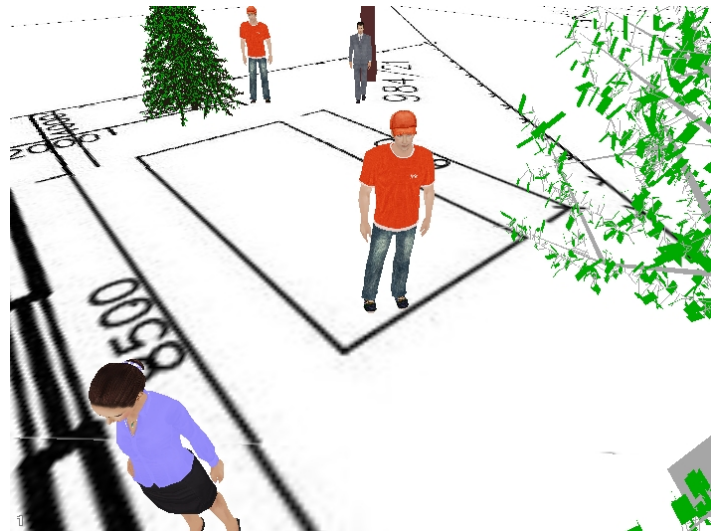

ID kamery	Model	Výška kamery	Rozlišení	Ohnisková vzdálenost	Rozměr čipu	Pixels On Target
1		3	2288x1712	2,8	1/3 " 4:3	122 px/m