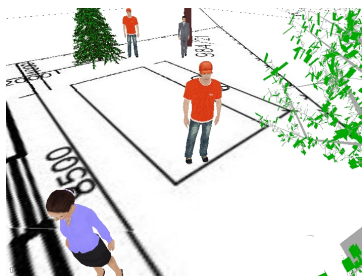

# Plán instalace.

ID kamery	Model	Výška kamery	Rozlišení	Ohnisková vzdálenost	Rozměr čipu	Pixels On Target
1		3	2288x1712	2,8	1/3 " 4:3	122 px/m

ID kamery	Model	Výška kamery	Rozlišení	Ohnisková vzdálenost	Rozměr čipu	Pixels On Target
2		3	2288x1712	2,8	1/3 " 4:3	137 px/m

## Kamera 1

Rozlišení: 2288x1712  
Rozměr čipu: 1/3 " ; 4:3  
Ohnisková vzdálenost: 2,8  
Výška kamery: 3 m  
Náklon: 38,2°  
Úhly pohledu °: 81,2°; 65,5°  
Vzdálenost: 10,5 m  
Šířka pohledu: 18,7 m  
Pixels On Target: 122 px/m

## Kamera 4

Rozlišení: 2288x1712  
Rozměr čipu: 1/3 " ; 4:3  
Ohnisková vzdálenost: 2,8  
Výška kamery: 3 m  
Náklon: 38°  
Úhly pohledu °: 81,2°; 65,5°  
Vzdálenost: 10,7 m  
Šířka pohledu: 19,1 m  
Pixels On Target: 120 px/m