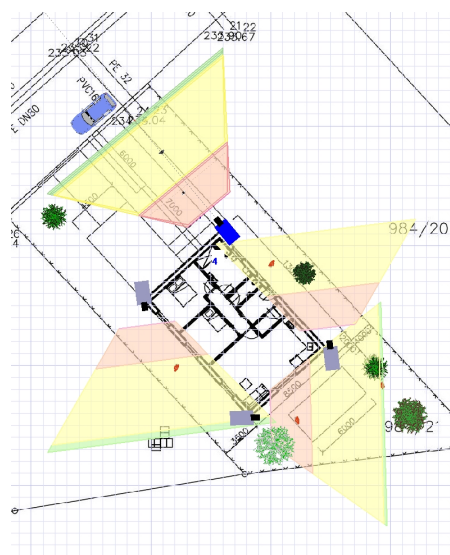

# Plán instalace.

ID kamery	Model	Výška kamery	Rozlišení	Ohnisková vzdálenost	Rozměr čipu	Pixels On Target
1		3	2288x1712	2,8	1/3 " 4:3	122 px/m

ID kamery	Model	Výška kamery	Rozlišení	Ohnisková vzdálenost	Rozměr čipu	Pixels On Target
2		3	2288x1712	2,8	1/3 " 4:3	137 px/m

ID kamery	Model	Výška kamery	Rozlišení	Ohnisková vzdálenost	Rozměr čipu	Pixels On Target
3		3	2288x1712	2,8	1/3 " 4:3	119 px/m

ID kamery	Model	Výška kamery	Rozlišení	Ohnisková vzdálenost	Rozměr čipu	Pixels On Target
4		3	2288x1712	2,8	1/3 " 4:3	120 px/m

## Kamera 1

Rozlišení: 2288x1712  
Rozměr čipu: 1/3 " ; 4:3  
Ohnisková vzdálenost: 2,8  
Výška kamery: 3 m  
Náklon: 38,2°  
Úhly pohledu °: 81,2°; 65,5°  
Vzdálenost: 10,5 m  
Šířka pohledu: 18,7 m  
Pixels On Target: 122 px/m

## Kamera 4

Rozlišení: 2288x1712  
Rozměr čipu: 1/3 " ; 4:3  
Ohnisková vzdálenost: 2,8  
Výška kamery: 3 m  
Náklon: 38°  
Úhly pohledu °: 81,2°; 65,5°  
Vzdálenost: 10,7 m  
Šířka pohledu: 19,1 m  
Pixels On Target: 120 px/m