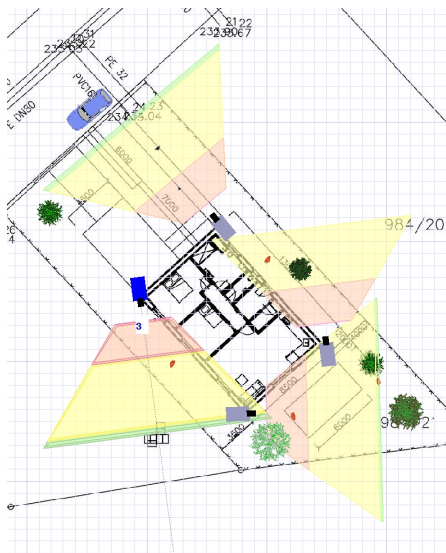

# Plán instalace.

ID kamery	Model	Výška kamery	Rozlišení	Ohnisková vzdálenost	Rozměr čipu	Pixels On Target
1		3	2288x1712	2,8	1/3 " 4:3	122 px/m

ID kamery	Model	Výška kamery	Rozlišení	Ohnisková vzdálenost	Rozměr čipu	Pixels On Target
2		3	2288x1712	2,8	1/3 " 4:3	137 px/m

ID kamery	Model	Výška kamery	Rozlišení	Ohnisková vzdálenost	Rozměr čipu	Pixels On Target
3		3	2288x1712	2,8	1/3 " 4:3	119 px/m

ID kamery	Model	Výška kamery	Rozlišení	Ohnisková vzdálenost	Rozměr čipu	Pixels On Target
4		3	2288x1712	2,8	1/3 " 4:3	120 px/m

## Kamera 1

Rozlišení: 2288x1712  
Rozměr čipu: 1/3 " ; 4:3  
Ohnisková vzdálenost: 2,8  
Výška kamery: 3 m  
Náklon: 38,2°  
Úhly pohledu °: 81,2°; 65,5°  
Vzdálenost: 10,5 m  
Šířka pohledu: 18,7 m  
Pixels On Target: 122 px/m

## Kamera 4

Rozlišení: 2288x1712  
Rozměr čipu: 1/3 " ; 4:3  
Ohnisková vzdálenost: 2,8  
Výška kamery: 3 m  
Náklon: 38°  
Úhly pohledu °: 81,2°; 65,5°  
Vzdálenost: 10,7 m  
Šířka pohledu: 19,1 m  
Pixels On Target: 120 px/m