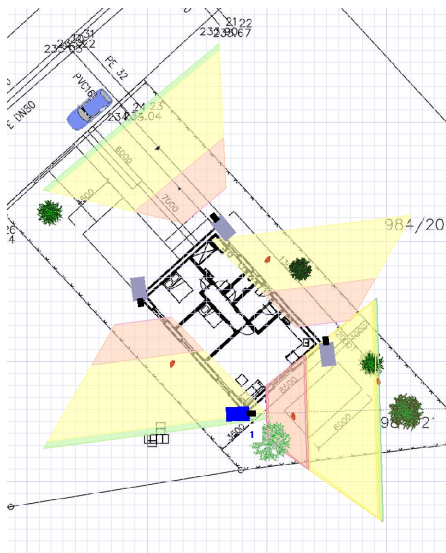

ID kamery	Model	Výška kamery	Rozlišení	Ohnisková vzdálenost	Rozměr čipu	Pixels On Target
1		3	2288x1712	2,8	1/3 " 4:3	122 px/m