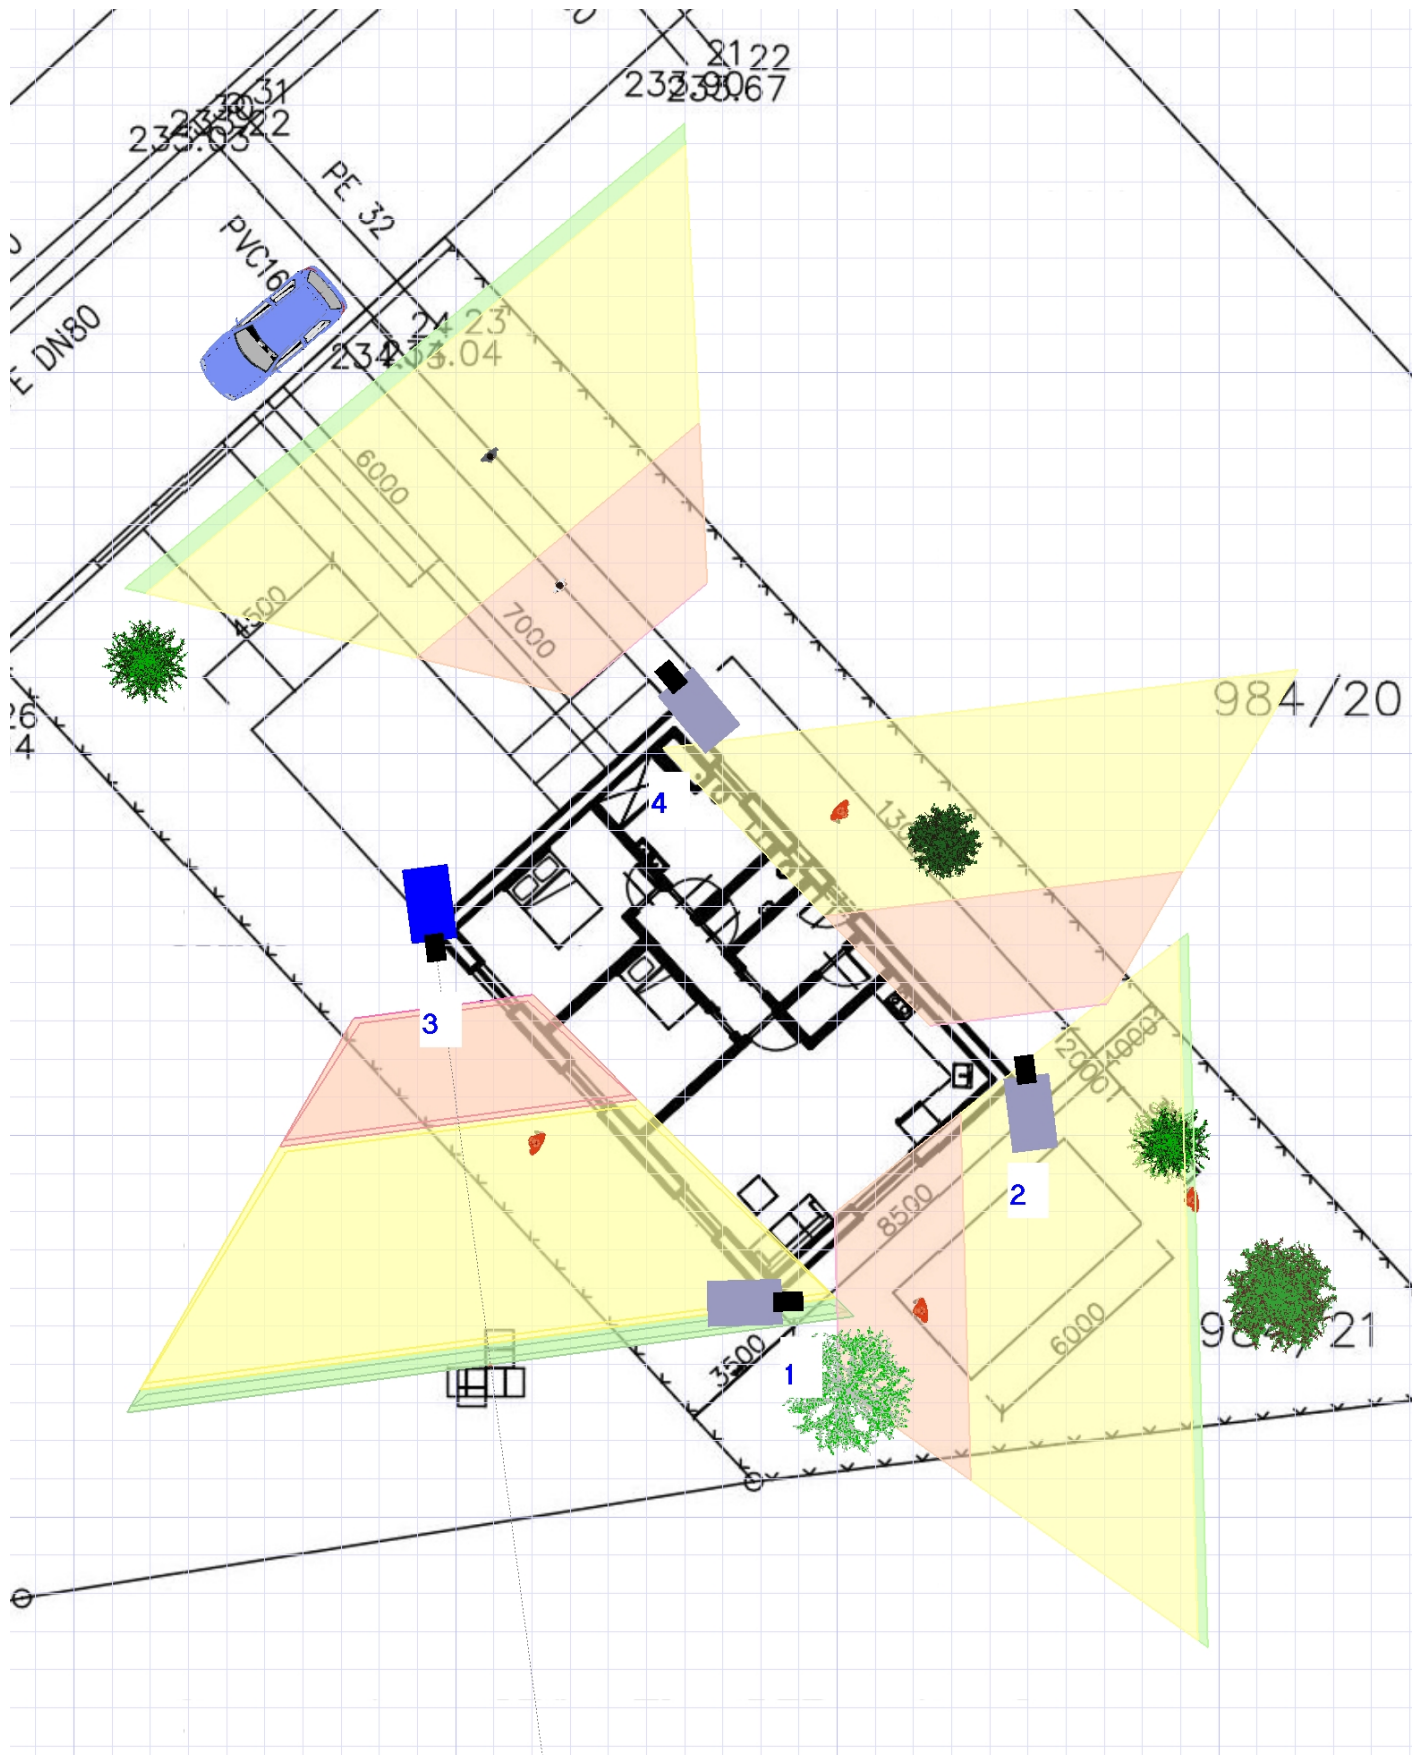

# Plán instalace.

ID kamery	Model	Výška kamery	Rozlišení	Ohnisková vzdálenost	Rozměr čipu	Pixels On Target
1		3	2288x1712	2,8	1/3 " 4:3	122 px/m

ID kamery	Model	Výška kamery	Rozlišení	Ohnisková vzdálenost	Rozměr čipu	Pixels On Target
2		3	2288x1712	2,8	1/3 " 4:3	137 px/m

## Kamera 1

Rozlišení: 2288x1712  
Rozměr čipu: 1/3 " ; 4:3  
Ohnisková vzdálenost: 2,8  
Výška kamery: 3 m  
Náklon: 38,2°  
Úhly pohledu °: 81,2°; 65,5°  
Vzdálenost: 10,5 m  
Šířka pohledu: 18,7 m  
Pixels On Target: 122 px/m

## Kamera 3

Rozlišení: 2288x1712  
Rozměr čipu: 1/3 " ; 4:3  
Ohnisková vzdálenost: 2,8  
Výška kamery: 3 m  
Náklon: 33,3°  
Úhly pohledu °: 81,2°; 65,5°  
Vzdálenost: 10,8 m  
Šířka pohledu: 19,2 m  
Pixels On Target: 119 px/m

## Kamera 4

Rozlišení: 2288x1712  
Rozměr čipu: 1/3 " ; 4:3  
Ohnisková vzdálenost: 2,8  
Výška kamery: 3 m  
Náklon: 38°  
Úhly pohledu °: 81,2°; 65,5°  
Vzdálenost: 10,7 m  
Šířka pohledu: 19,1 m  
Pixels On Target: 120 px/m