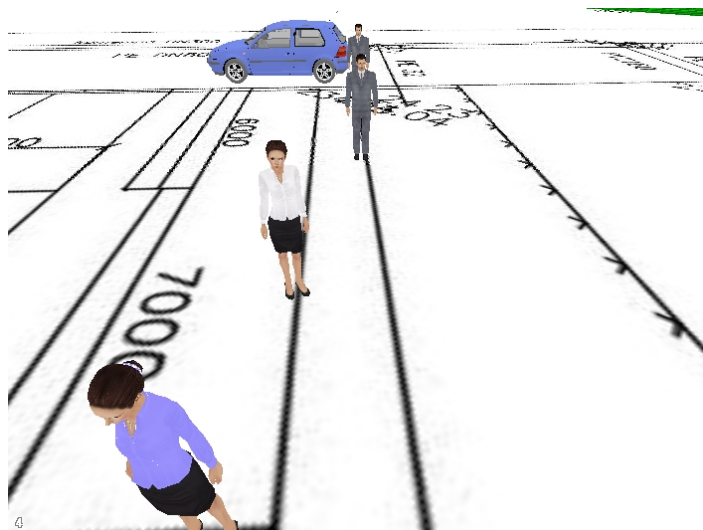

# Plán instalace.

ID kamery	Model	Výška kamery	Rozlišení	Ohnisková vzdálenost	Rozměr čipu	Pixels On Target
1		3	2288x1712	2,8	1/3 " 4:3	122 px/m

ID kamery	Model	Výška kamery	Rozlišení	Ohnisková vzdálenost	Rozměr čipu	Pixels On Target
2		3	2288x1712	2,8	1/3 " 4:3	137 px/m

ID kamery	Model	Výška kamery	Rozlišení	Ohnisková vzdálenost	Rozměr čipu	Pixels On Target
3		3	2288x1712	2,8	1/3 " 4:3	119 px/m

ID kamery	Model	Výška kamery	Rozlišení	Ohnisková vzdálenost	Rozměr čipu	Pixels On Target
4		3	2288x1712	2,8	1/3 " 4:3	120 px/m

## Kamera 3

Rozlišení: 2288x1712  
Rozměr čipu: 1/3 " ; 4:3  
Ohnisková vzdálenost: 2,8  
Výška kamery: 3 m  
Náklon: 33,3°  
Úhly pohledu °: 81,2°; 65,5°  
Vzdálenost: 10,8 m  
Šířka pohledu: 19,2 m  
Pixels On Target: 119 px/m

## Kamera 4

Rozlišení: 2288x1712  
Rozměr čipu: 1/3 " ; 4:3  
Ohnisková vzdálenost: 2,8  
Výška kamery: 3 m  
Náklon: 38°  
Úhly pohledu °: 81,2°; 65,5°  
Vzdálenost: 10,7 m  
Šířka pohledu: 19,1 m  
Pixels On Target: 120 px/m