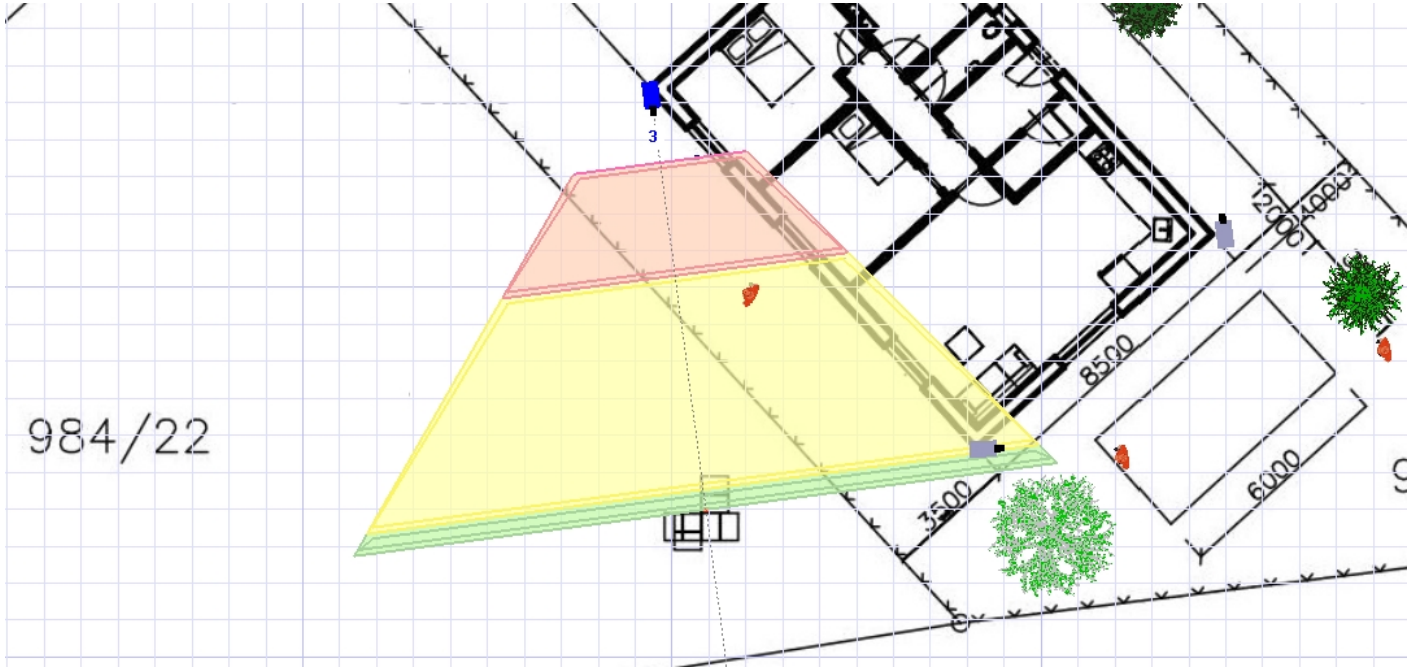

# Plán instalace.

ID kamery	Model	Výška kamery	Rozlišení	Ohnisková vzdálenost	Rozměr čipu	Pixels On Target
1		3	2288x1712	2,8	1/3 " 4:3	122 px/m

ID kamery	Model	Výška kamery	Rozlišení	Ohnisková vzdálenost	Rozměr čipu	Pixels On Target
2		3	2288x1712	2,8	1/3 " 4:3	137 px/m

ID kamery	Model	Výška kamery	Rozlišení	Ohnisková vzdálenost	Rozměr čipu	Pixels On Target
3		3	2288x1712	2,8	1/3 " 4:3	119 px/m

ID kamery	Model	Výška kamery	Rozlišení	Ohnisková vzdálenost	Rozměr čipu	Pixels On Target
4		3	2288x1712	2,8	1/3 " 4:3	120 px/m

## Kamera 1

Rozlišení: 2288x1712  
Rozměr čipu: 1/3 " ; 4:3  
Ohnisková vzdálenost: 2,8  
Výška kamery: 3 m  
Náklon: 38,2°  
Úhly pohledu °: 81,2°; 65,5°  
Vzdálenost: 10,5 m  
Šířka pohledu: 18,7 m  
Pixels On Target: 122 px/m

## Kamera 4

Rozlišení: 2288x1712  
Rozměr čipu: 1/3 " ; 4:3  
Ohnisková vzdálenost: 2,8  
Výška kamery: 3 m  
Náklon: 38°  
Úhly pohledu °: 81,2°; 65,5°  
Vzdálenost: 10,7 m  
Šířka pohledu: 19,1 m  
Pixels On Target: 120 px/m